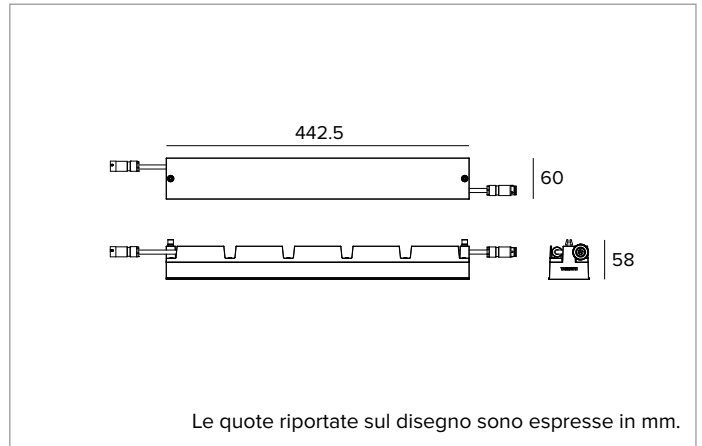

1E4262 | IVY Modulo Cassa Audio Master Modulo Cassa Audio Master

CARATTERISTICHE MECCANICHE

Player audio con capacità di "net streaming", dotato di amplificatore di potenza e speakers integrati. L'unità è composta da un circuito elettronico, due exciters ed un altoparlante tradizionale alloggiati all'interno di un box in polimero termoplastico protetto da guarnizioni di tenuta in gomma silconica.

Colore e finitura: Nero anodizzato

Peso: 0,85Kg

Grado di protezione: IP65

CARATTERISTICHE ELETTRICHE

Potenza apparecchio: l'unità ha un assorbimento massimo di 50W di picco in condizione di massimo volume (N.B. L'assorbimento dipende fortemente dal brano in riproduzione); l'assorbimento in modalità stand-by è di 1W. Range di frequenza audio: 100 Hz - 18 KHz. VLAN standard: IEEE 802.11 b/g/n, Wi-Fi compliant. Frequenza Wi-Fi: 2.4GHz o 5GHz. Distanza massima di lavoro su wi-fi: 80m (in aria libera). Connettività: Bluetooth versione 5.1. Protocolli streaming supportati: Spotify Connect, DLNA and QPlay protocol. Contenuti musicali supportati: "iHeartRadio, Napster/Rhapsody, Tidal, Deezer, vTune, Qobuz, Audible, Radio.de, NPR, Ximalaya, Qingting FM, QQ FM, Douban FM inside". Servizi multiroom supportati: Spotify, Bluetooth. Formati musicali supportati: "HTTP/HTTPS/RTSP/MMS/TS protocol - HLS/ASX/M3U playlist format - MP3/AAC/FLAC/ALAC/WMA/APE/OGG codec". Profili BT supportati: A2DP, AVRCP, HFP, HID profiles, Support BLE, Support EDR. Multiroom max: 5 apparati. Sistemi operativi iOS: ≥ iOS6.1, suggerito iOS10 o superiore. Sistemi operativi Android: ≥ Android 4.3.3.

Alimentazione: 48Vdc

Classe di isolamento: CLASSE 3

Temperatura ambiente: -10°C / +50°C

INSTALLAZIONE

Sistema di aggancio rapido dei moduli tramite clip in alluminio anodizzato. Posizionamento "libero" in qualsiasi punto del profilo del sistema e serraggio meccanico con chiave esagonale. Predisposto per il collegamento in serie mediante cavo di connessione H05RN-F (0,15m + 0,15m) completo di connettori miniaturizzati maschio/femmina IP65.

NOTE

Viene controllata via wi-fi (DLNA) da apposita app 4STREAM disponibile per device mobile iOS o ANDROID.

GARANZIA

2 anni.

A motivo dell'evoluzione tecnologica dei componenti elettronici i dati indicati sono soggetti ad aggiornamento e quindi deve essere richiesta conferma in fase d'ordine. Flusso luminoso e potenza elettrica presentano tolleranze di +/-10% rispetto al valore indicato. tq +25°C (CIE 121).

Si riserva la facoltà di apportare modifiche tecniche.

Targetti Sankey S.r.l.
Via Pratese, 164
50145 Firenze - Italy
Tel: +39 055 37911
targetti.com
targetti@targetti.com

CCIAA Firenze
Share Capital:
€ 500.000,00
VAT N. (IT):
01537660480
R.E.A: FI-275656

TARGETTI